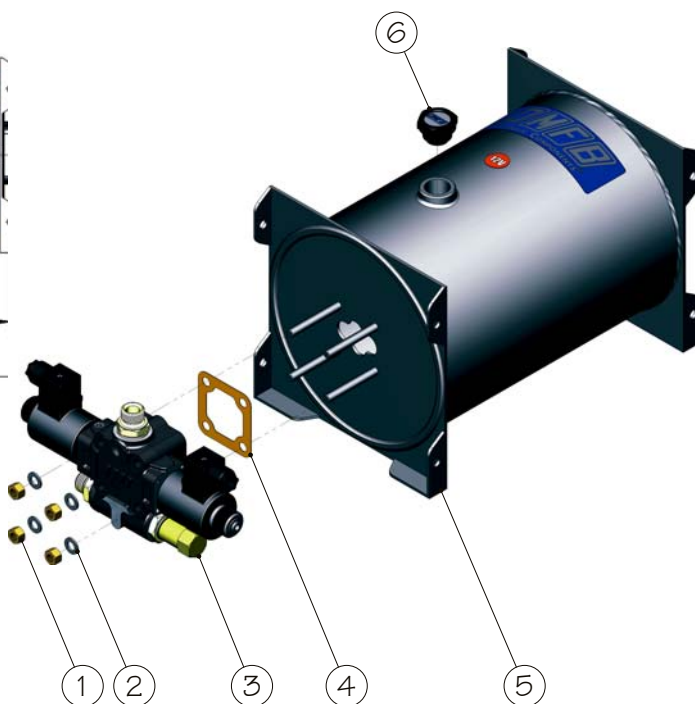

N°	Codice code	Descrizione Description	Q.
1	505-003-00015	Dado M8 / Nut M8	4
2	501-007-00064	Rondella M8 / Washer M8	4
3	121-004-00572	Valvola 12V / Tipping valve 12V	1
	121-004-00581	Valvola 24V / Tipping valve 24V	
4	507-003-00235	Guarnizione / Gasket	1
5	514-002-11103	Serbatoio 10 l / Tank 10 l	1
	514-002-11158	Serbatoio 15 l / Tank 15 l	1
6	509-005-00015	Tappo sfiato / Breather cap	1

Tipo Type	Codice ordinazione Order code	Capacità serbatoio Tank's capacity	Portata valvola Valve Flow	A	B	Pressioni Pressure values	
						Taratura standard Standard setting	Taratura massima Maximum setting
		l	l/min	mm	mm	bar	bar
DSE-10 CE 12V	146-027-10124	10	40	322	382	140	240
DSE-10 CE 24V	146-027-10240			322	382		
DSE-15 CE 12V	146-027-15129	15		472	532		
DSE-15 CE 24V	146-027-15245			472	532		

pag.43