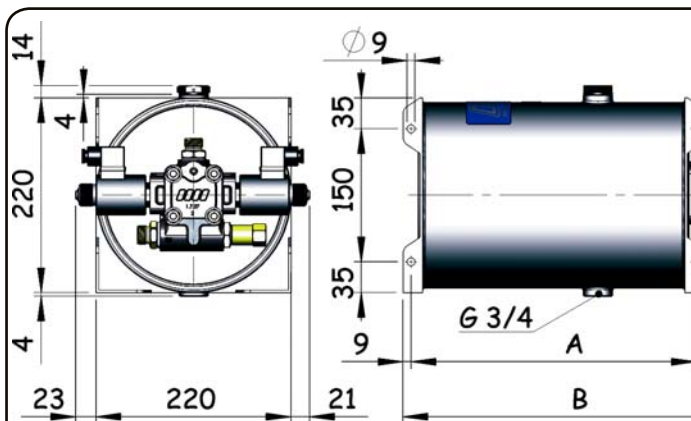

N°	Codice code	Descrizione Description	Q.
1	505-003-00015	Dado M8 / Nut M8	4
2	501-007-00064	Rondella M8 / Washer M8	4
3	121-004-00572	Valvola 12V / Tipping valve 12V	1
	121-004-00581	Valvola 24V / Tipping valve 24V	
4	507-003-00235	Guarnizione / Gasket	1
5	514-002-11103	Serbatoio 10 l / Tank 10 l	1
	514-002-11158	Serbatoio 15 l / Tank 15 l	1
6	509-005-00015	Tappo sfiato / Breather cap	1

Tipo Type	Codice ordinazione Order code	Capacità serbatoio Tank's capacity	Portata valvola Valve Flow	A	B	Pressioni Pressure values	
						Taratura standard Standard setting	Taratura massima Maximum setting
		l	l/min	mm	mm	bar	bar
DSE-10 CE 12V	146-027-10124	10	40	322	382	140	240
DSE-10 CE 24V	146-027-10240			322	382		
DSE-15 CE 12V	146-027-15129	15		472	532		
DSE-15 CE 24V	146-027-15245			472	532		

pag.43